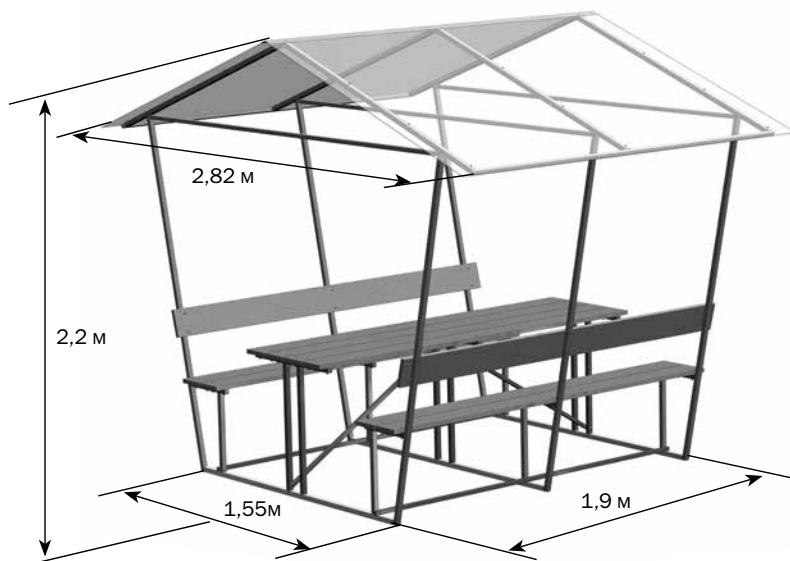

Система менеджмента качества (СМК)
ООО «Воля» сертифицирована
на соответствие
требованиям
стандарта
ISO 9001:2008

Сертифицировано
Русским Регистром

КОМПАНИЯ
ВОЛЯ

ТАРЫ-БАРЫ

беседка

Технический паспорт

стр. 2-5

Инструкция по сборке

стр. 6-19