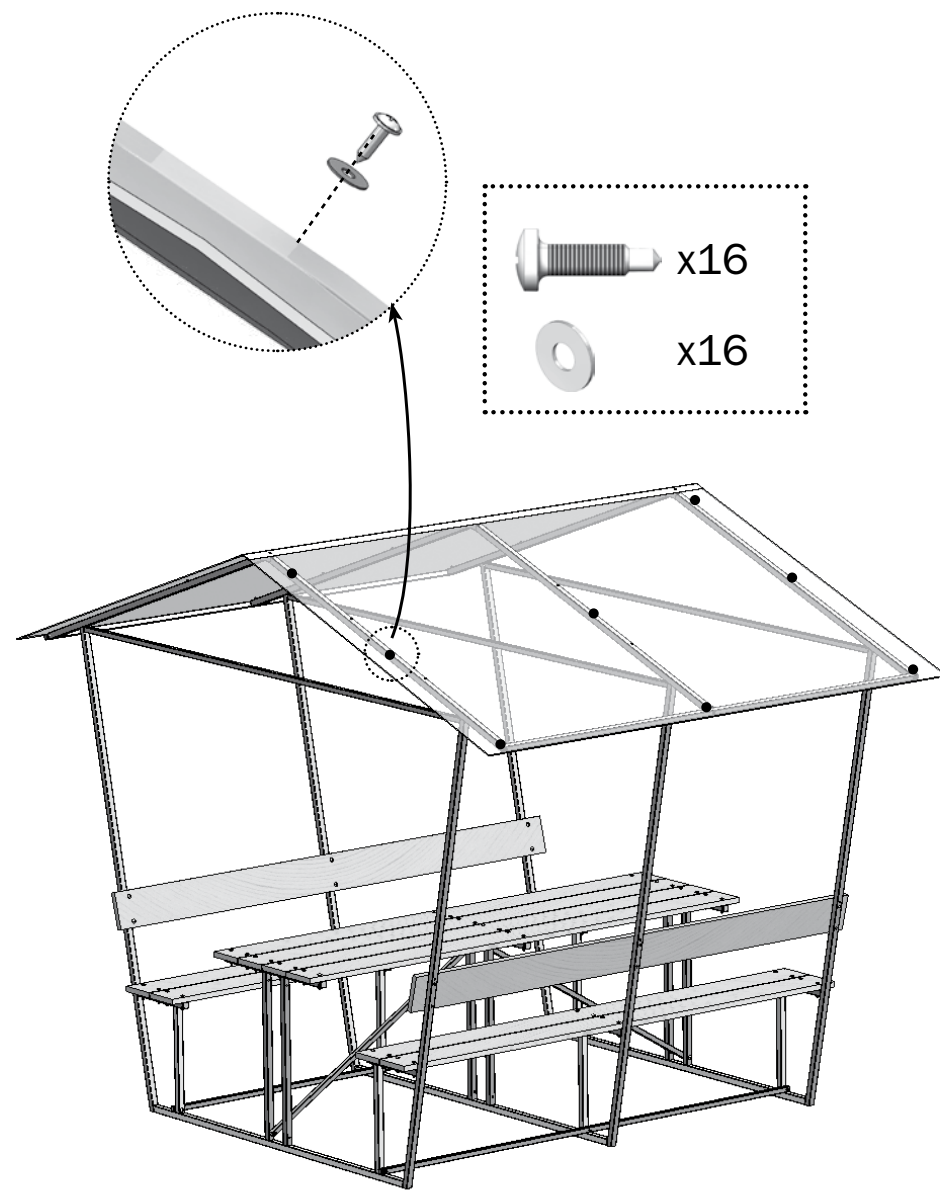

6

Сотовый поликарбонат устанавливается строго определённой стороной наружу (к солнцу), имеющей защитный слой. Защитный слой обычно имеет сторона с надписями на транспортировочной плёнке. С другой стороны листа плёнка прозрачная. После разметки листа, но до его резки, сделайте пометки защитной стороны листа на каждом куске: после снятия транспортировочной плёнки стороны листа визуально не отличаются. Транспортировочная плёнка снимается с обеих сторон непосредственно перед закреплением покрытия на каркасе.

7