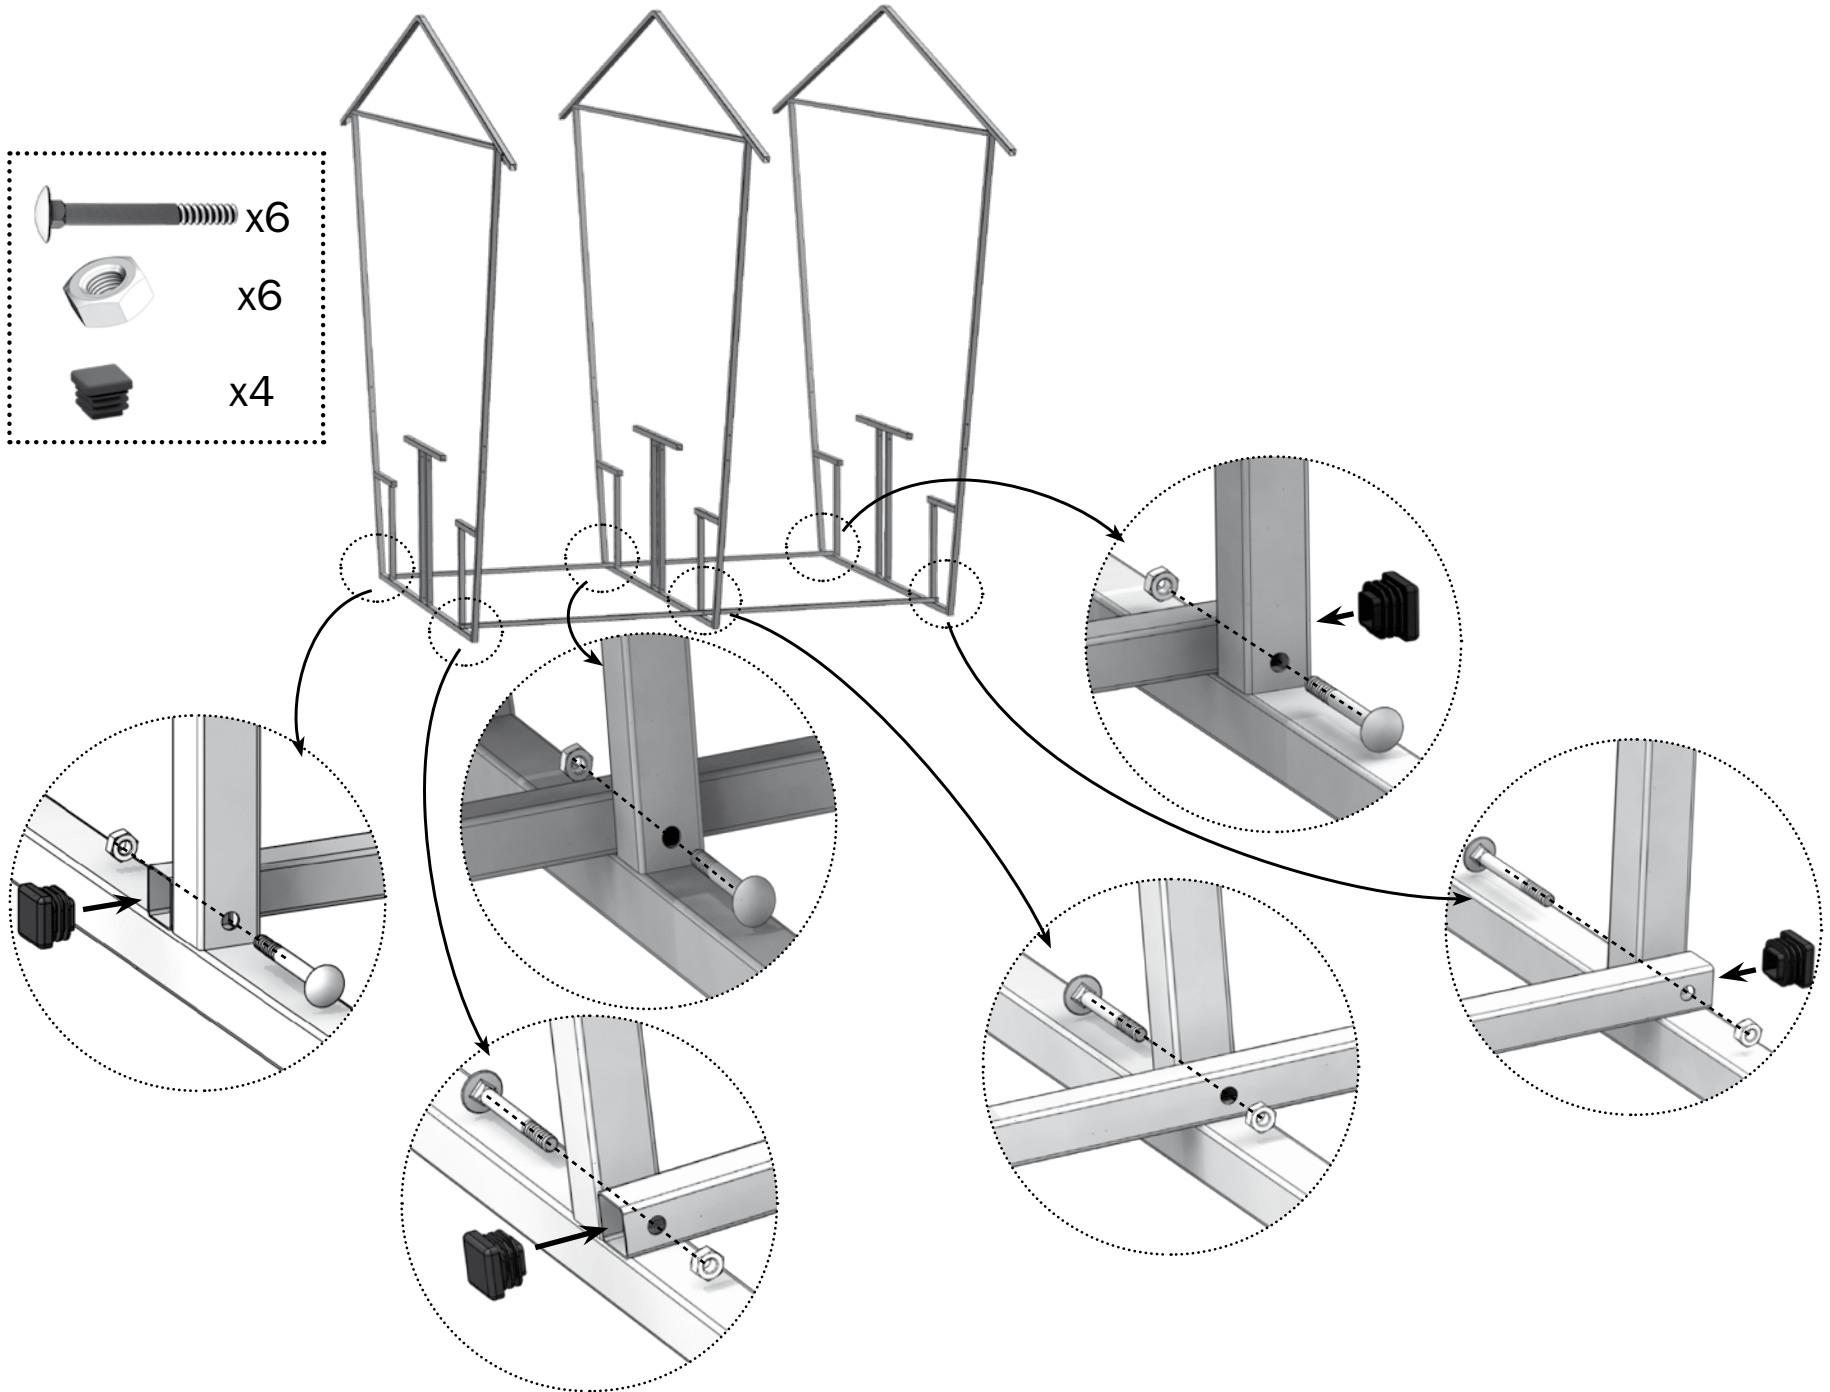

Комплектация

№	наименование	КОЛ-ВО, ШТ.
1	Арка беседки	3
2	Прогон	4
3	Укос	2
4	Конёк	1
5	Доска деревянная строганная	10
6	Заглушка 20x20	8
7	Заглушка 25x25	12
8	Болт М6х55	70
9	Болт М6х45	6
10	Гайка М6	70
11	Шайба	16
12	Саморез 4.8х19	20
13	Скотч	1

Комплектация набора для крепления в землю (приобретается отдельно)

№	наименование	КОЛ-ВО, ШТ.
1	Ножка	6
2	Опора	6
3	Саморез 4.8х19	18

1