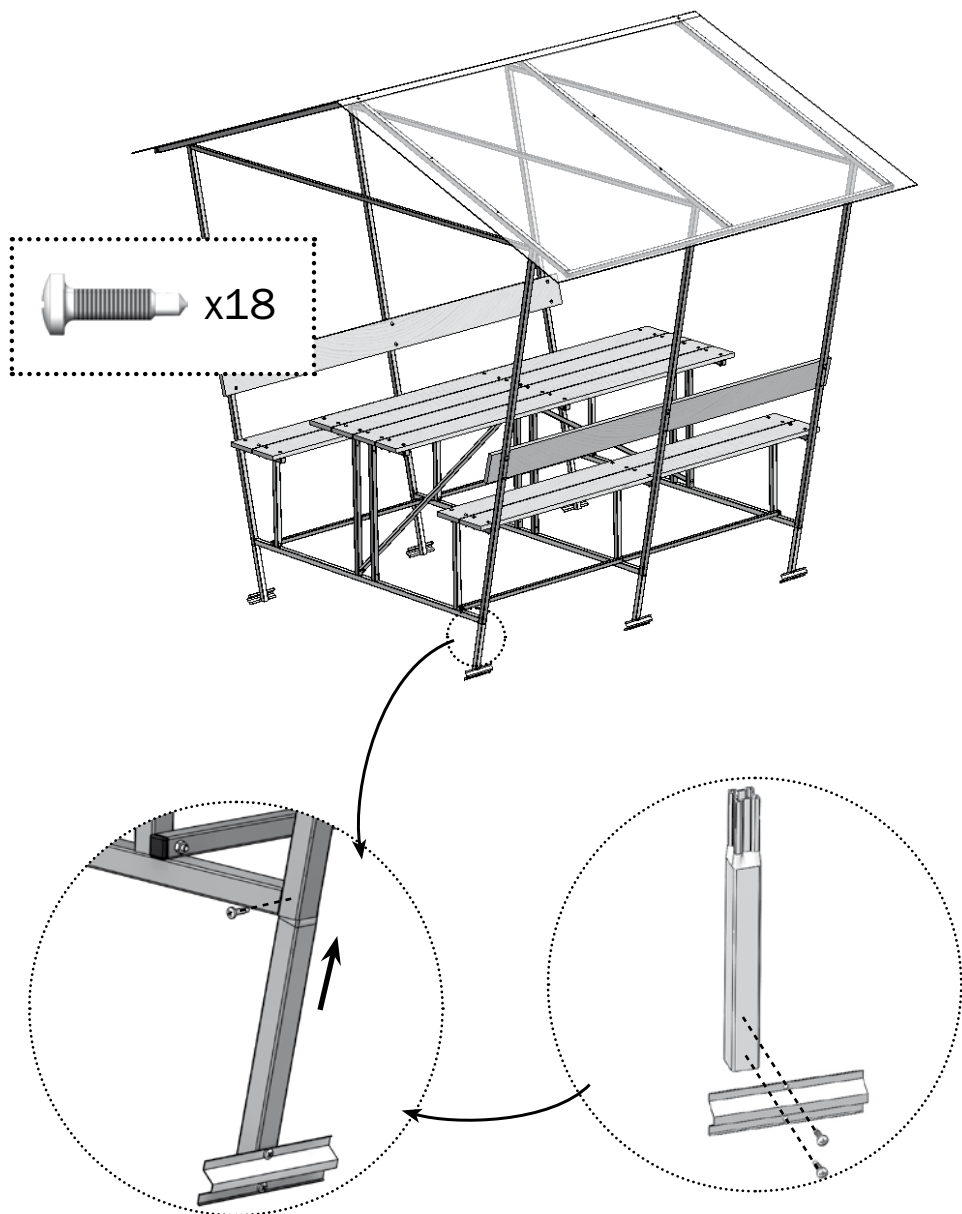

8

**Установка набора для крепления в землю
(в основную комплектацию не входит)**