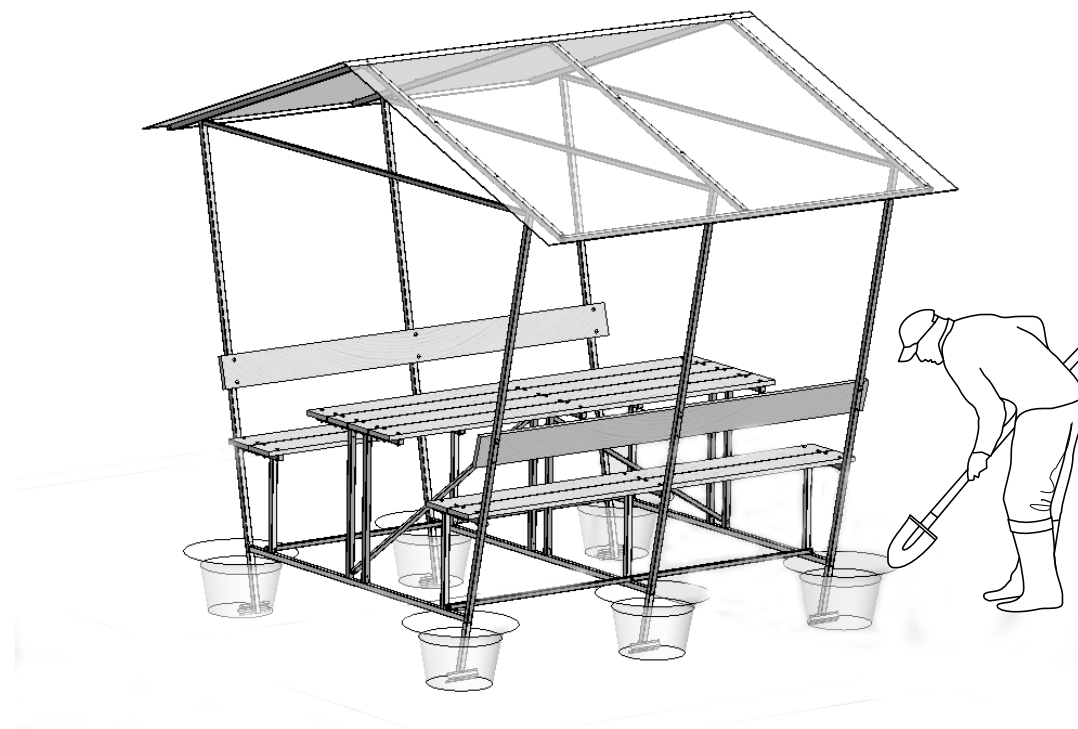

8

**Установка набора для крепления в землю
(в основную комплектацию не входит)**