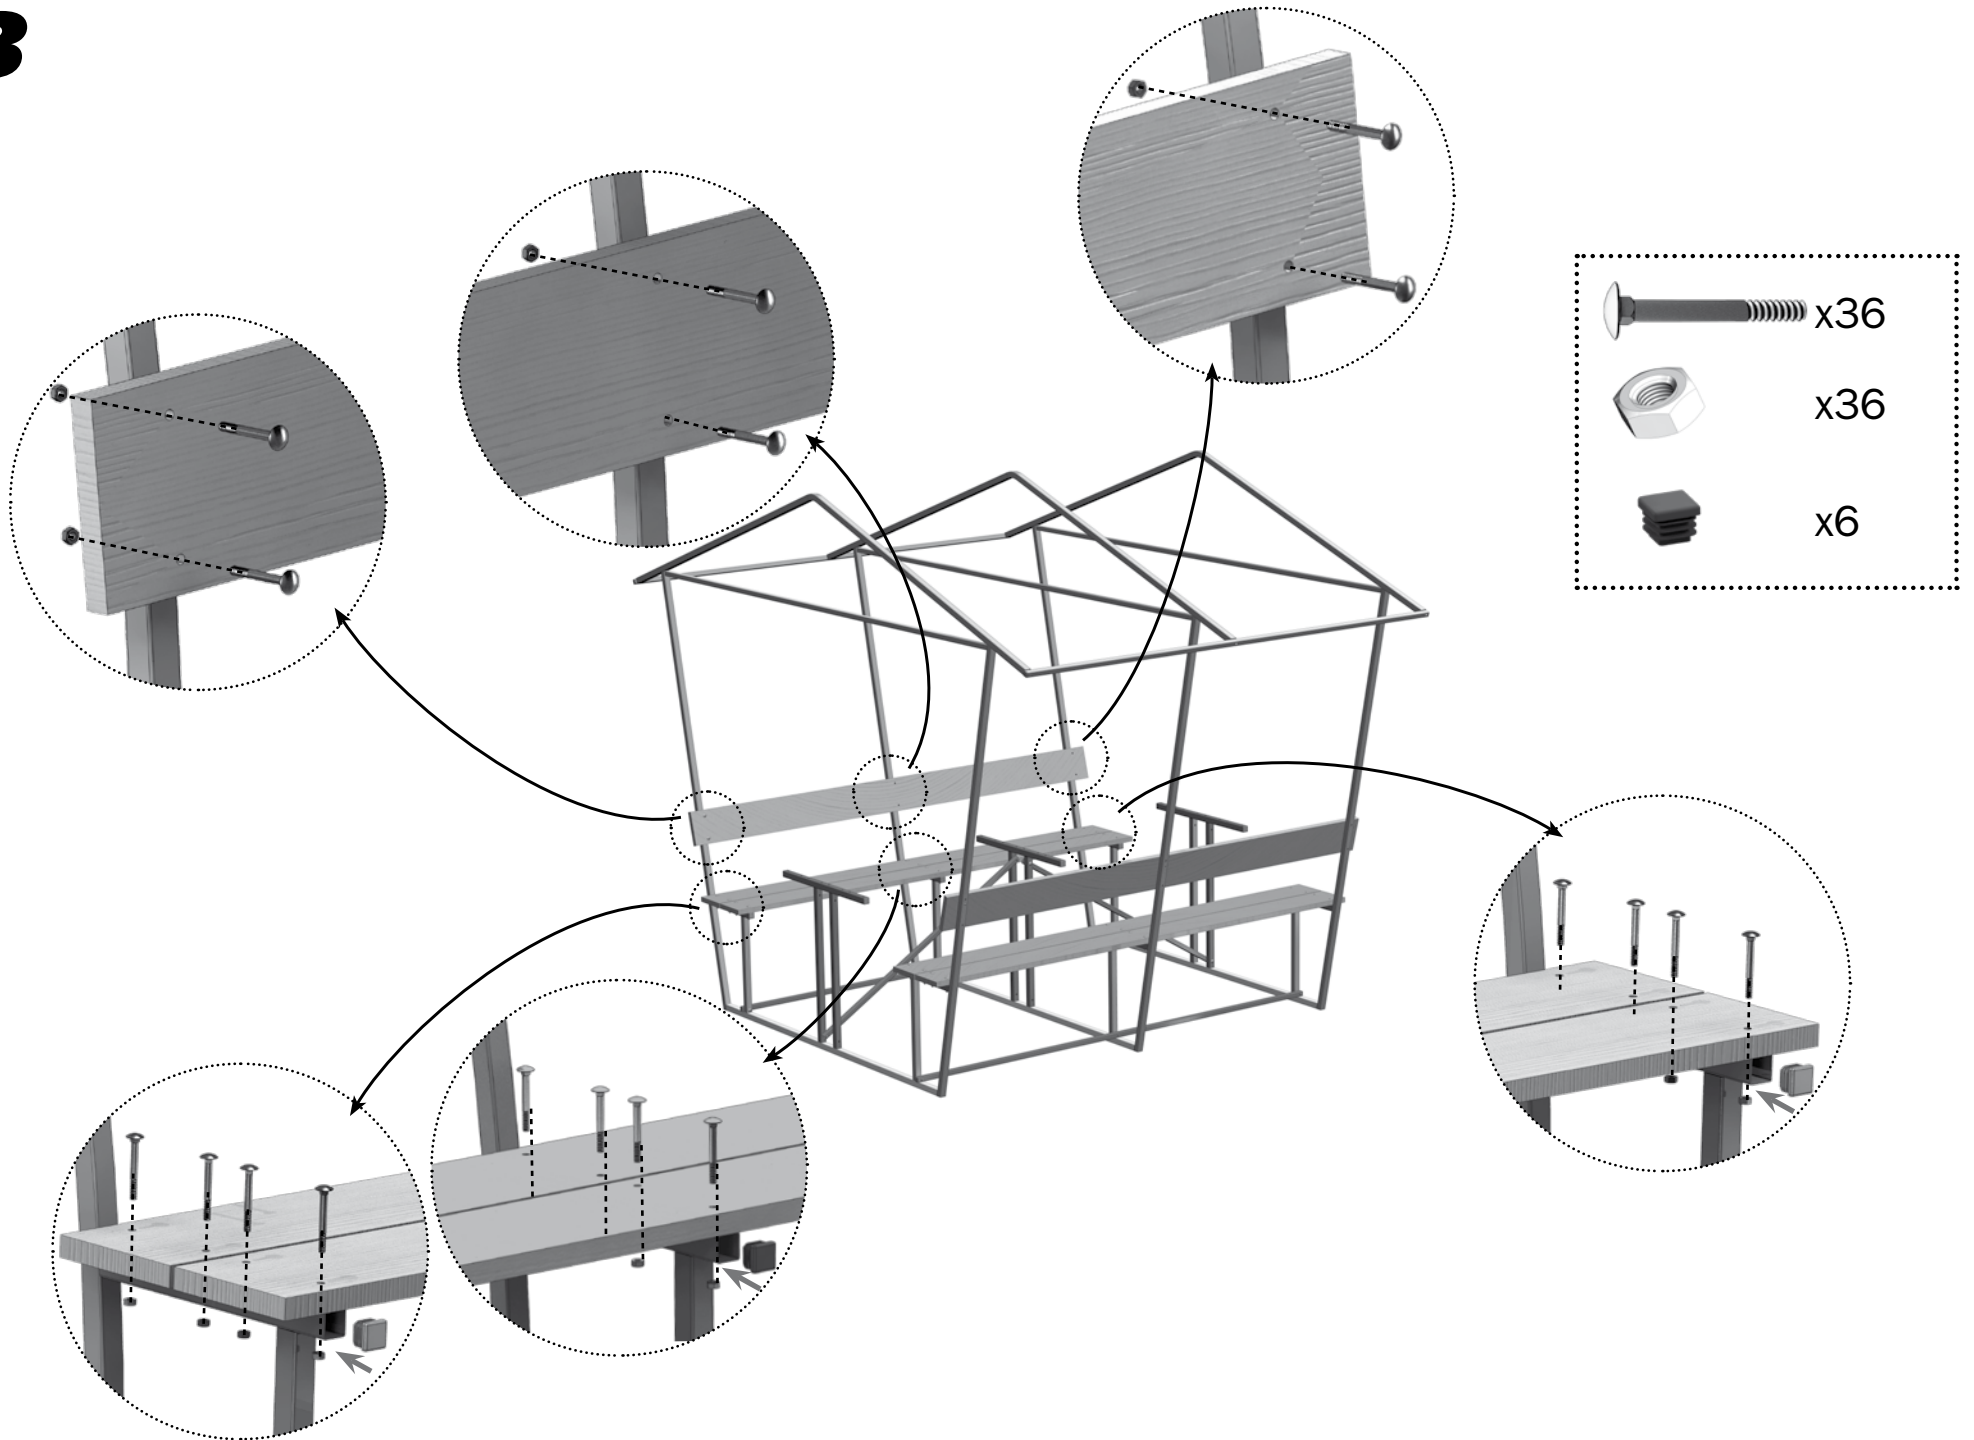

Описание

Каркас беседки имеет габариты 1,55х1,9х2,2 м. Изготовлен из оцинкованных стальных труб. Собирается с помощью болтов и гаек. В комплект входит всё необходимое для крепления покрытия и досок.

Для покрытия каркаса требуется лист поликарбоната 3 мх2.1 м. В комплект лист поликарбоната не входит.

Комплектация набора для крепления в землю (приобретается отдельно)

| № | наименование | КОЛ-ВО, ШТ. |
|---|--|-------------|
| 1 | Ножка  | 6 |
| 2 | Опора  | 6 |
| 3 | Саморез 4.8х19  | 18 |

1

2

3

4

5

6

Сотовый поликарбонат устанавливается строго определённой стороной наружу (к солнцу), имеющей защитный слой. Защитный слой обычно имеет сторона с надписями на транспортировочной плёнке. С другой стороны листа плёнка прозрачная. После разметки листа, но до его резки, сделайте пометки защитной стороны листа на каждом куске: после снятия транспортировочной плёнки стороны листа визуально не отличаются. Транспортировочная плёнка снимается с обеих сторон непосредственно перед закреплением покрытия на каркасе.