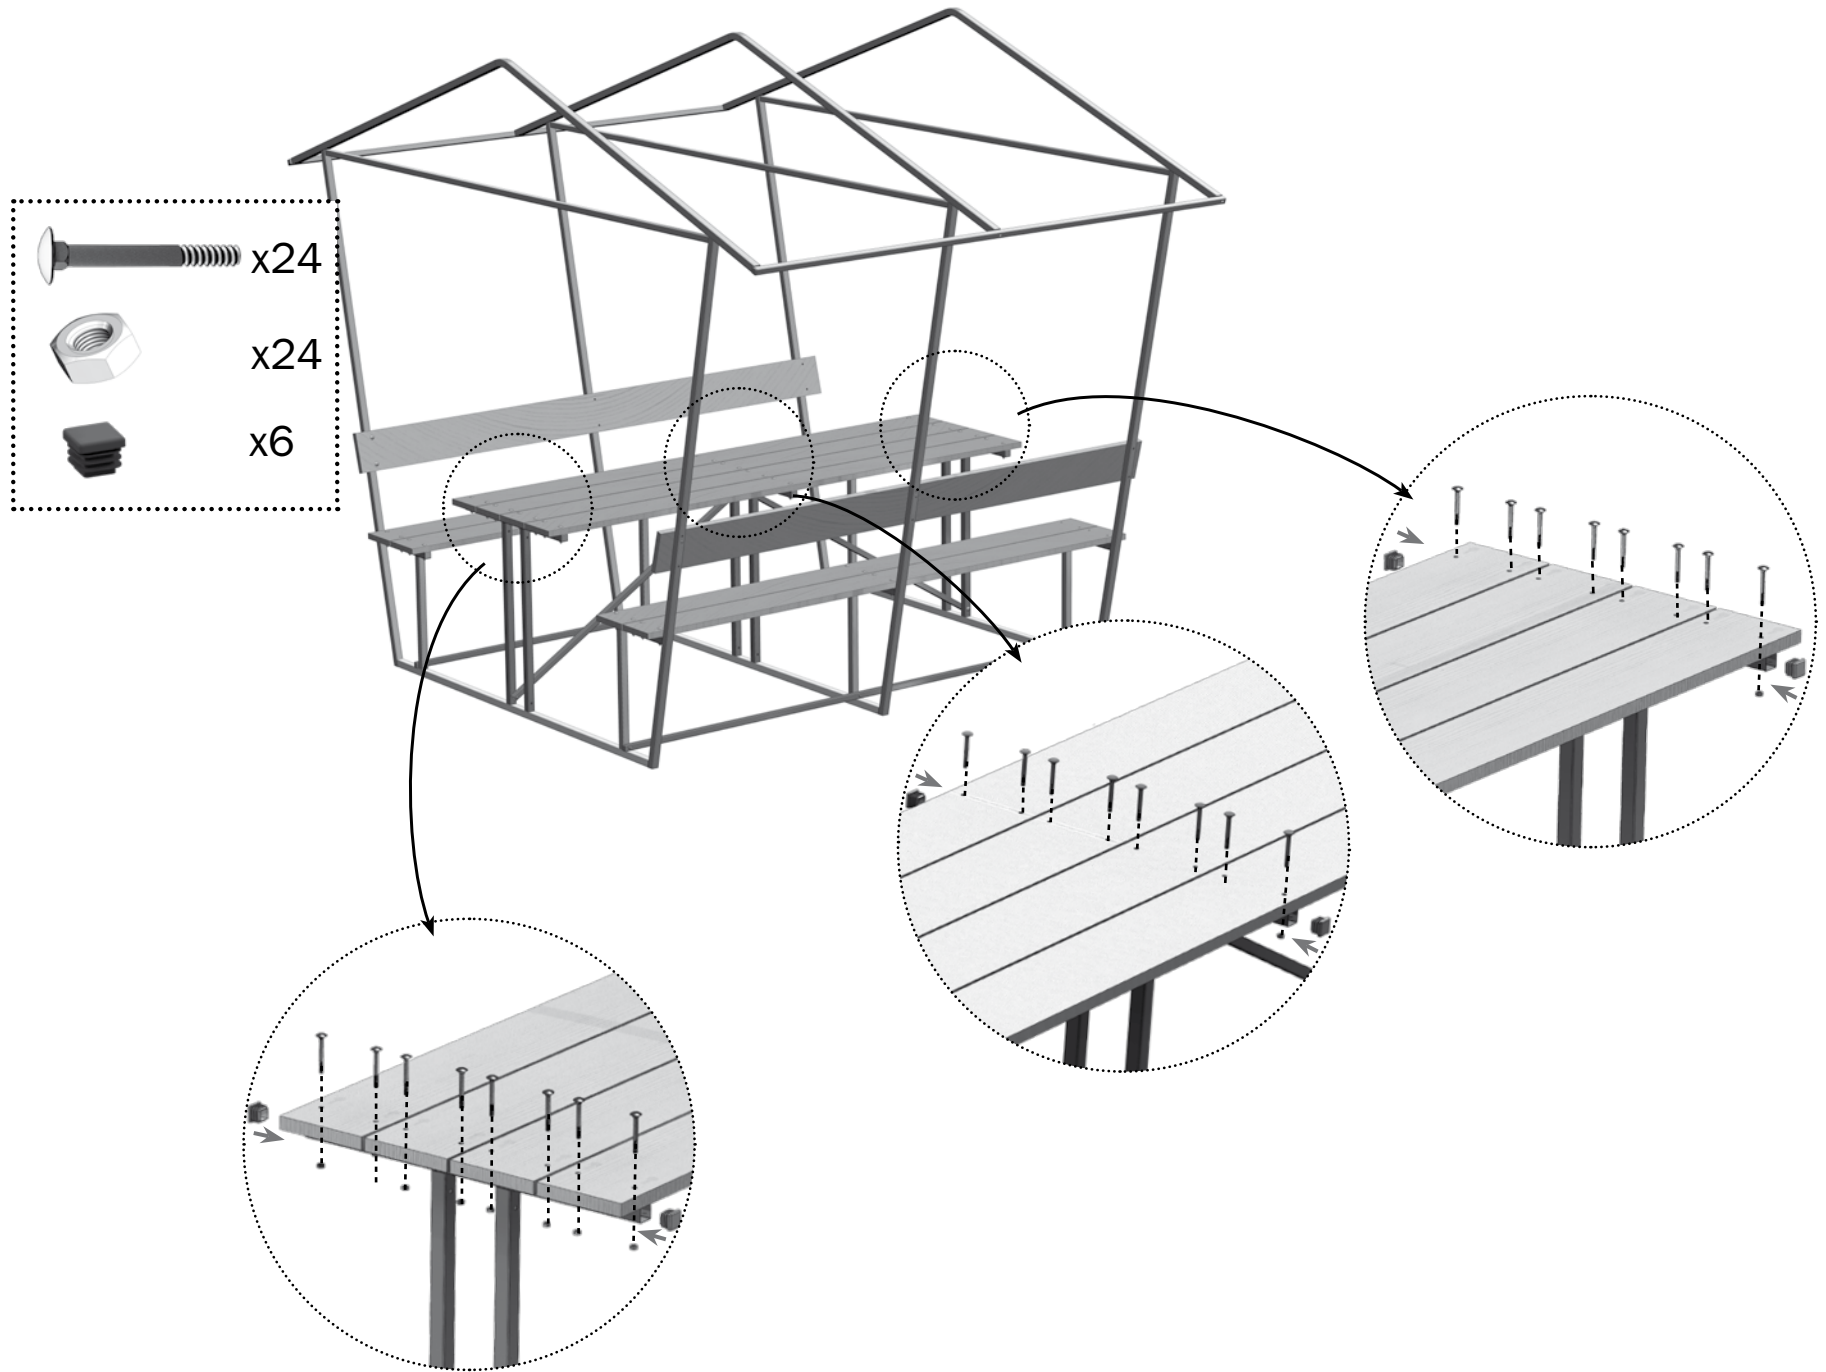

Описание

Каркас беседки имеет габариты 1,55х1,9х2,2 м. Изготовлен из оцинкованных стальных труб. Собирается с помощью болтов и гаек. В комплект входит всё необходимое для крепления покрытия и досок.

Для покрытия каркаса требуется лист поликарбоната 3 мх2.1 м. В комплект лист поликарбоната не входит.

Комплектация набора для крепления в землю (приобретается отдельно)

| № | наименование | КОЛ-ВО, ШТ. |
|---|--|-------------|
| 1 | Ножка  | 6 |
| 2 | Опора  | 6 |
| 3 | Саморез 4.8х19  | 18 |

1

2

3

4

5

6

Сотовый поликарбонат устанавливается строго определённой стороной наружу (к солнцу), имеющей защитный слой. Защитный слой обычно имеет сторона с надписями на транспортировочной плёнке. С другой стороны листа плёнка прозрачная. После разметки листа, но до его резки, сделайте пометки защитной стороны листа на каждом куске: после снятия транспортировочной плёнки стороны листа визуально не отличаются. Транспортировочная плёнка снимается с обеих сторон непосредственно перед закреплением покрытия на каркасе.