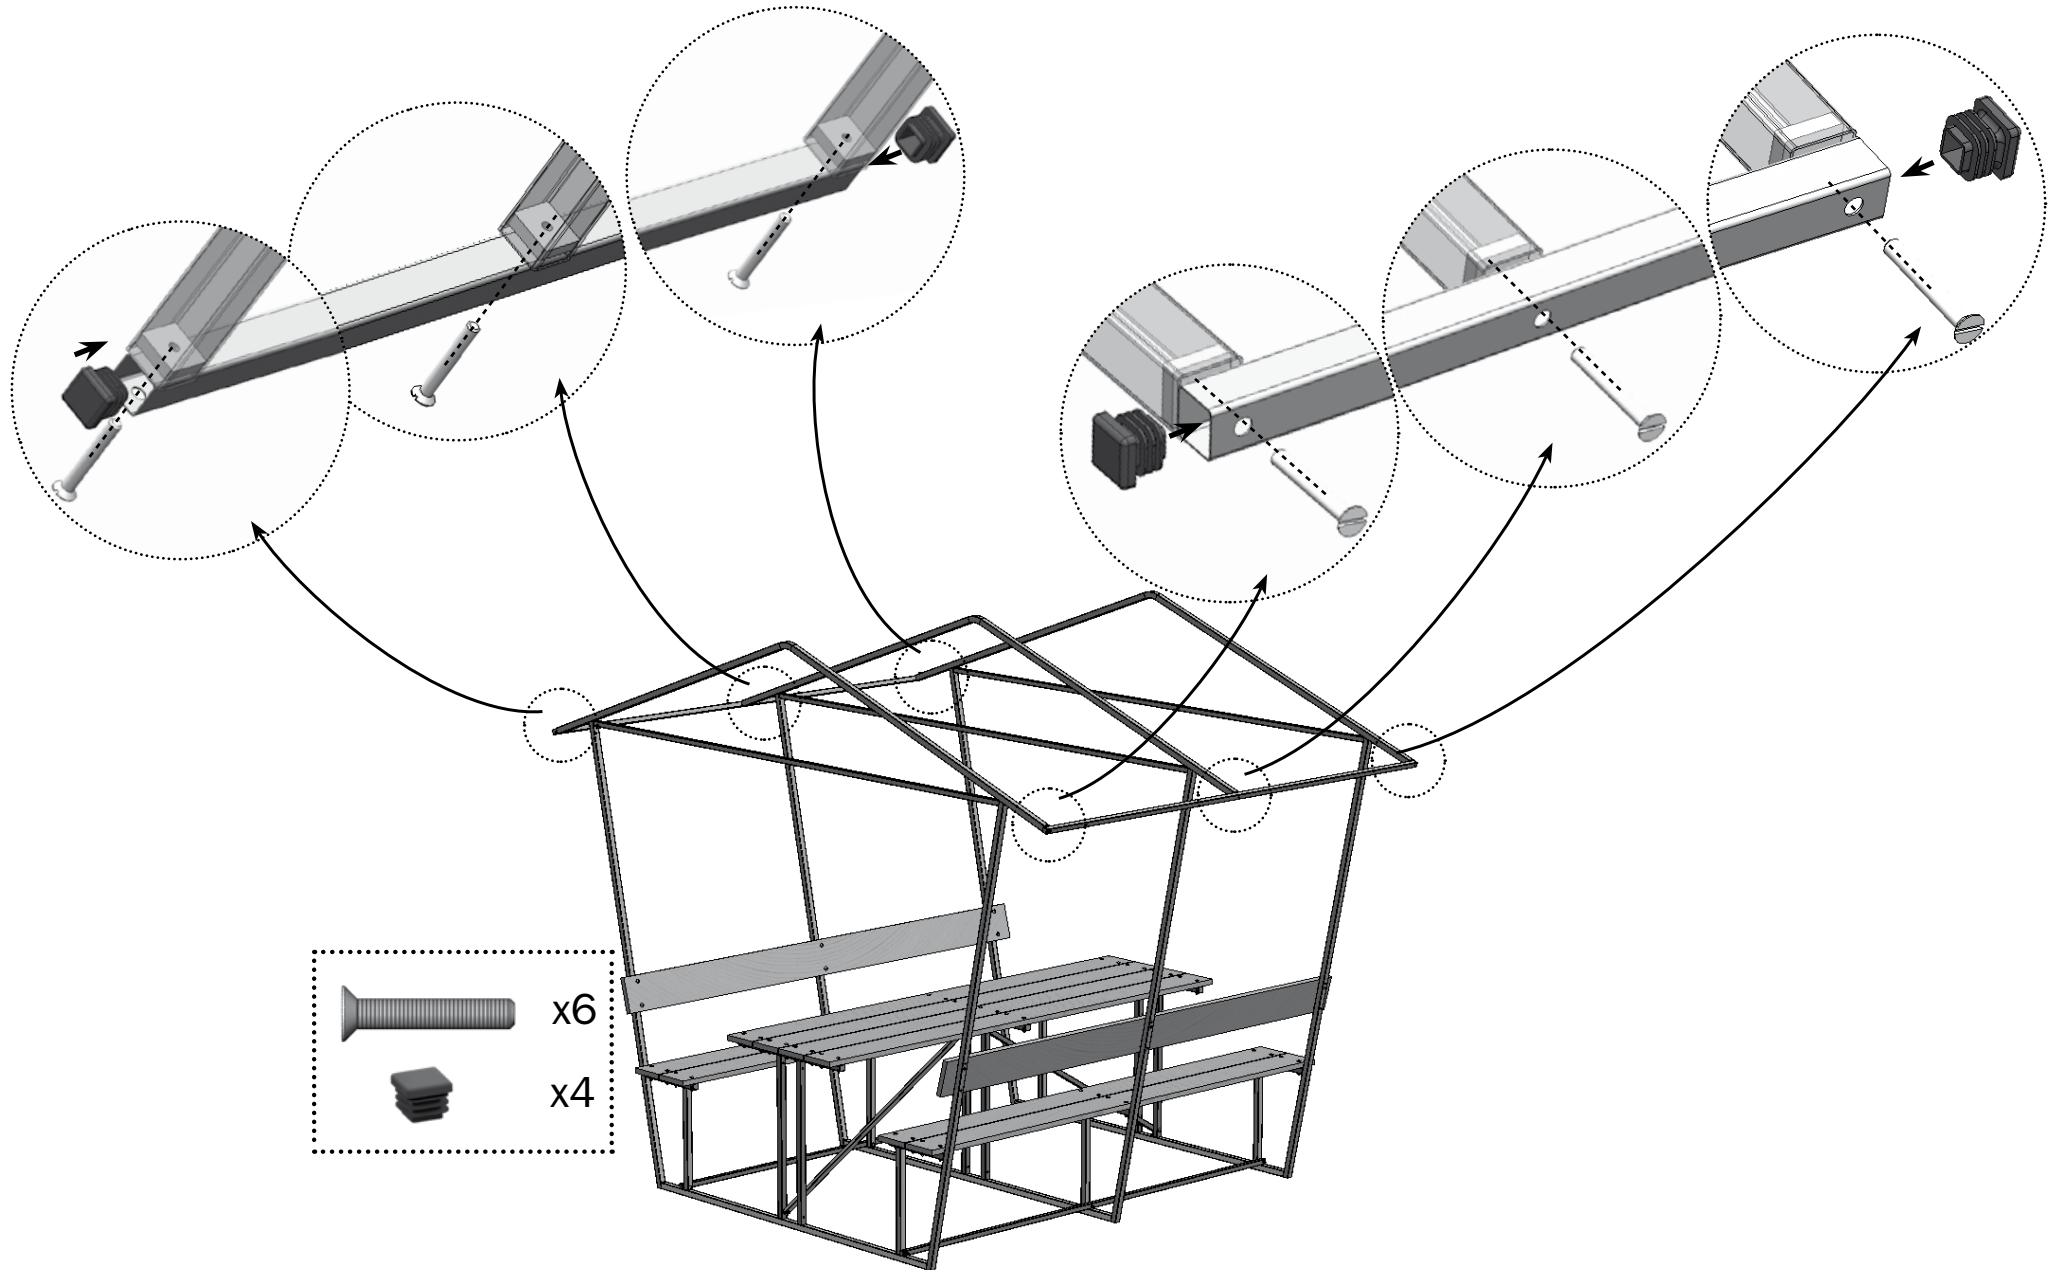

Описание

Каркас беседки имеет габариты 1,55х1,9х2,2 м. Изготовлен из оцинкованных стальных труб. Собирается с помощью болтов и гаек. В комплект входит всё необходимое для крепления покрытия и досок.

Для покрытия каркаса требуется лист поликарбоната 3 мх2.1 м. В комплект лист поликарбоната не входит.

Не устанавливайте беседку близко от строений и деревьев, с которых могут упасть снег или лёд. Рекомендуемое расстояние не менее 2 м.

Каркас беседки необходимо закрепить на грунте, иначе возникает опасность сноса беседки ветром. Способ крепления беседки на грунте на усмотрение покупателя. Производитель не берёт на себя ответственность за снос беседки ветром. Возможна покупка дополнительного набора для крепления в землю (см. инструкцию по сборке п.8).

Комплектация набора для крепления в землю (приобретается отдельно)

| № | наименование | КОЛ-ВО, ШТ. |
|---|--|-------------|
| 1 | Ножка  | 6 |
| 2 | Опора  | 6 |
| 3 | Саморез 4.8х19  | 18 |

1

2

3

4

5

6

Сотовый поликарбонат устанавливается строго определённой стороной наружу (к солнцу), имеющей защитный слой. Защитный слой обычно имеет сторона с надписями на транспортировочной плёнке. С другой стороны листа плёнка прозрачная. После разметки листа, но до его резки, сделайте пометки защитной стороны листа на каждом куске: после снятия транспортировочной плёнки стороны листа визуально не отличаются. Транспортировочная плёнка снимается с обеих сторон непосредственно перед закреплением покрытия на каркасе.