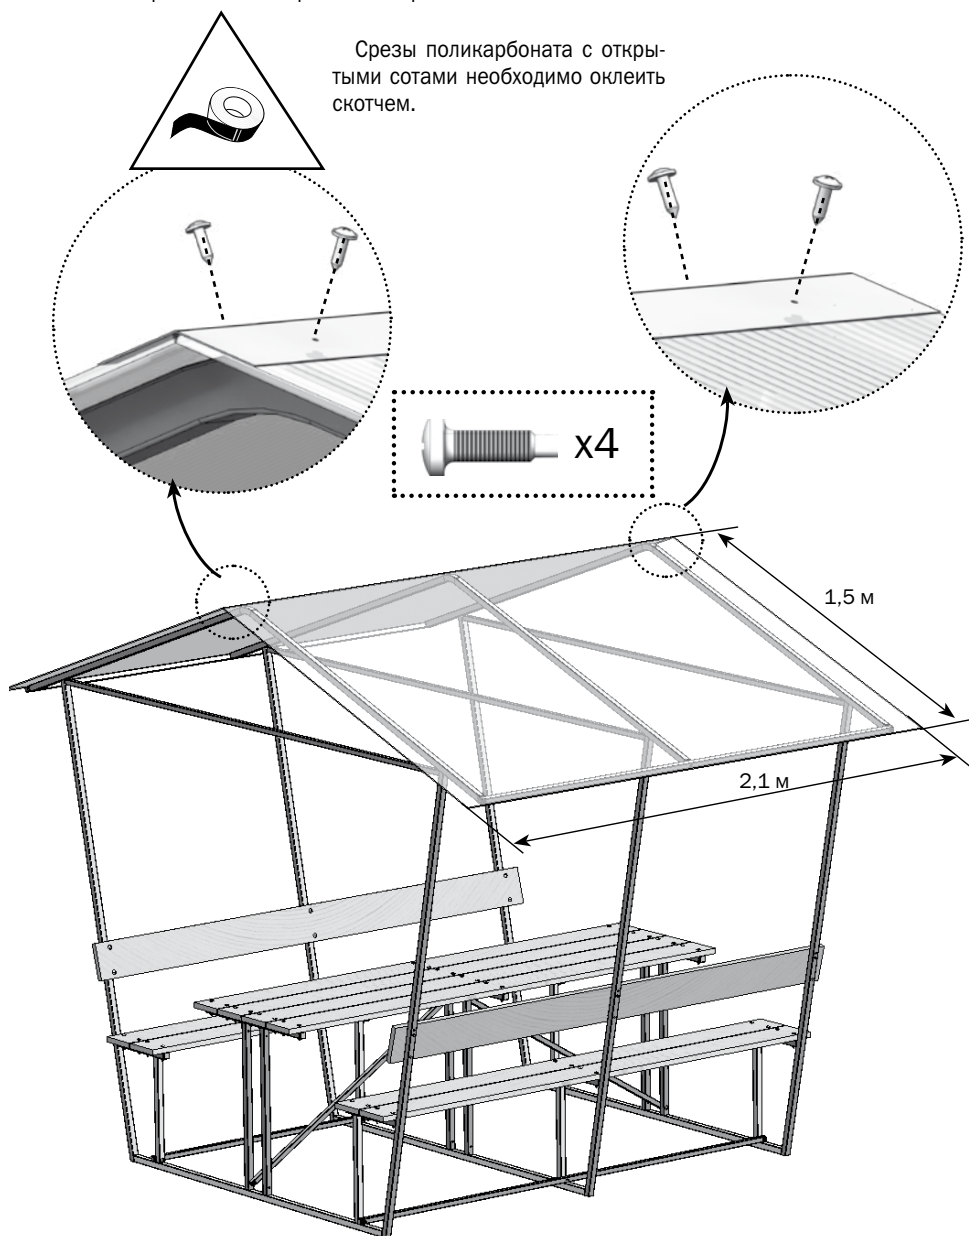

Сотовый поликарбонат устанавливается строго определённой стороной наружу (к солнцу), имеющей защитный слой. Защитный слой обычно имеет сторона с надписями на транспортировочной плёнке. С другой стороны листа плёнка прозрачная. После разметки листа, но до его резки, сделайте пометки защитной стороны листа на каждом куске: после снятия транспортировочной плёнки стороны листа визуально не отличаются. Транспортировочная плёнка снимается с обеих сторон непосредственно перед закреплением покрытия на каркасе.